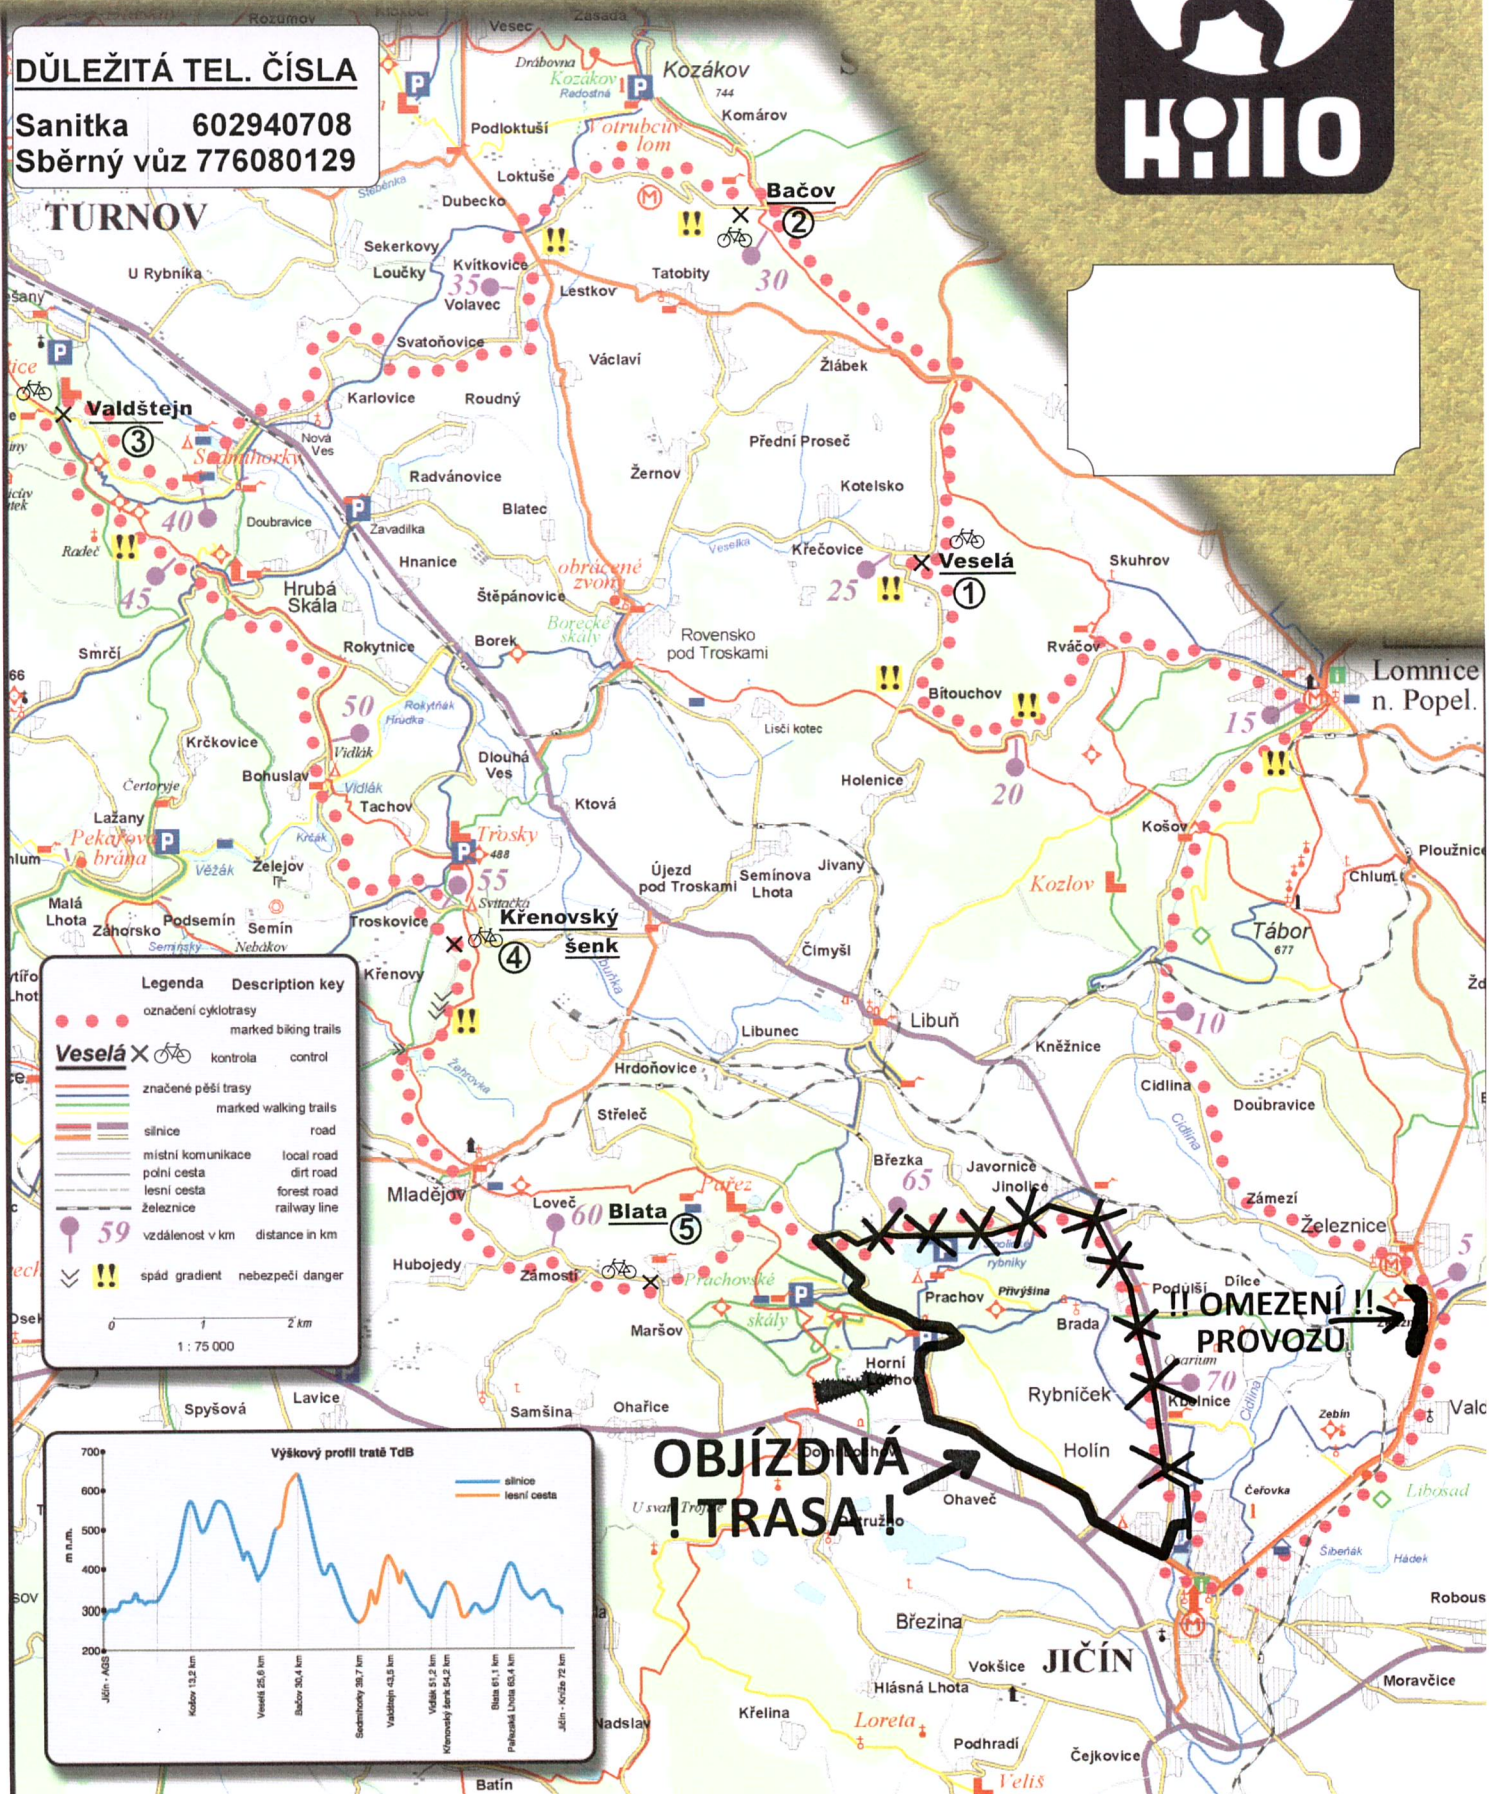

# Tour de Bière XXXVI.

1.9.-2.9.2017

## DŮLEŽITÁ TEL. ČÍSLA

Sanitka 602940708  
Sběrný vůz 776080129

### Legenda Description key

- označení cyklotrasy marked biking trails
- X Veselá kontrola control
- značené pěší trasy marked walking trails
- silnice road
- místní komunikace local road
- polní cesta dirt road
- lesní cesta forest road
- železnice railway line
- 59 vzdálenost v km distance in km
- !! spád gradient nebezpečí danger

1 : 75 000

**OBJÍZDNÁ TRASA!**

**!! OMEZENÍ !!  
PROVOZU**