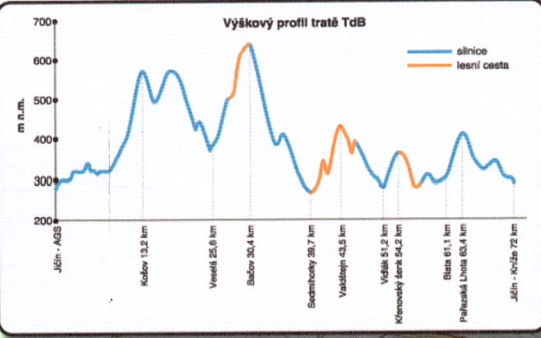

OBJÍZDNÁ TRASA!

**!! OMEZENÍ !!
PROVOZU**